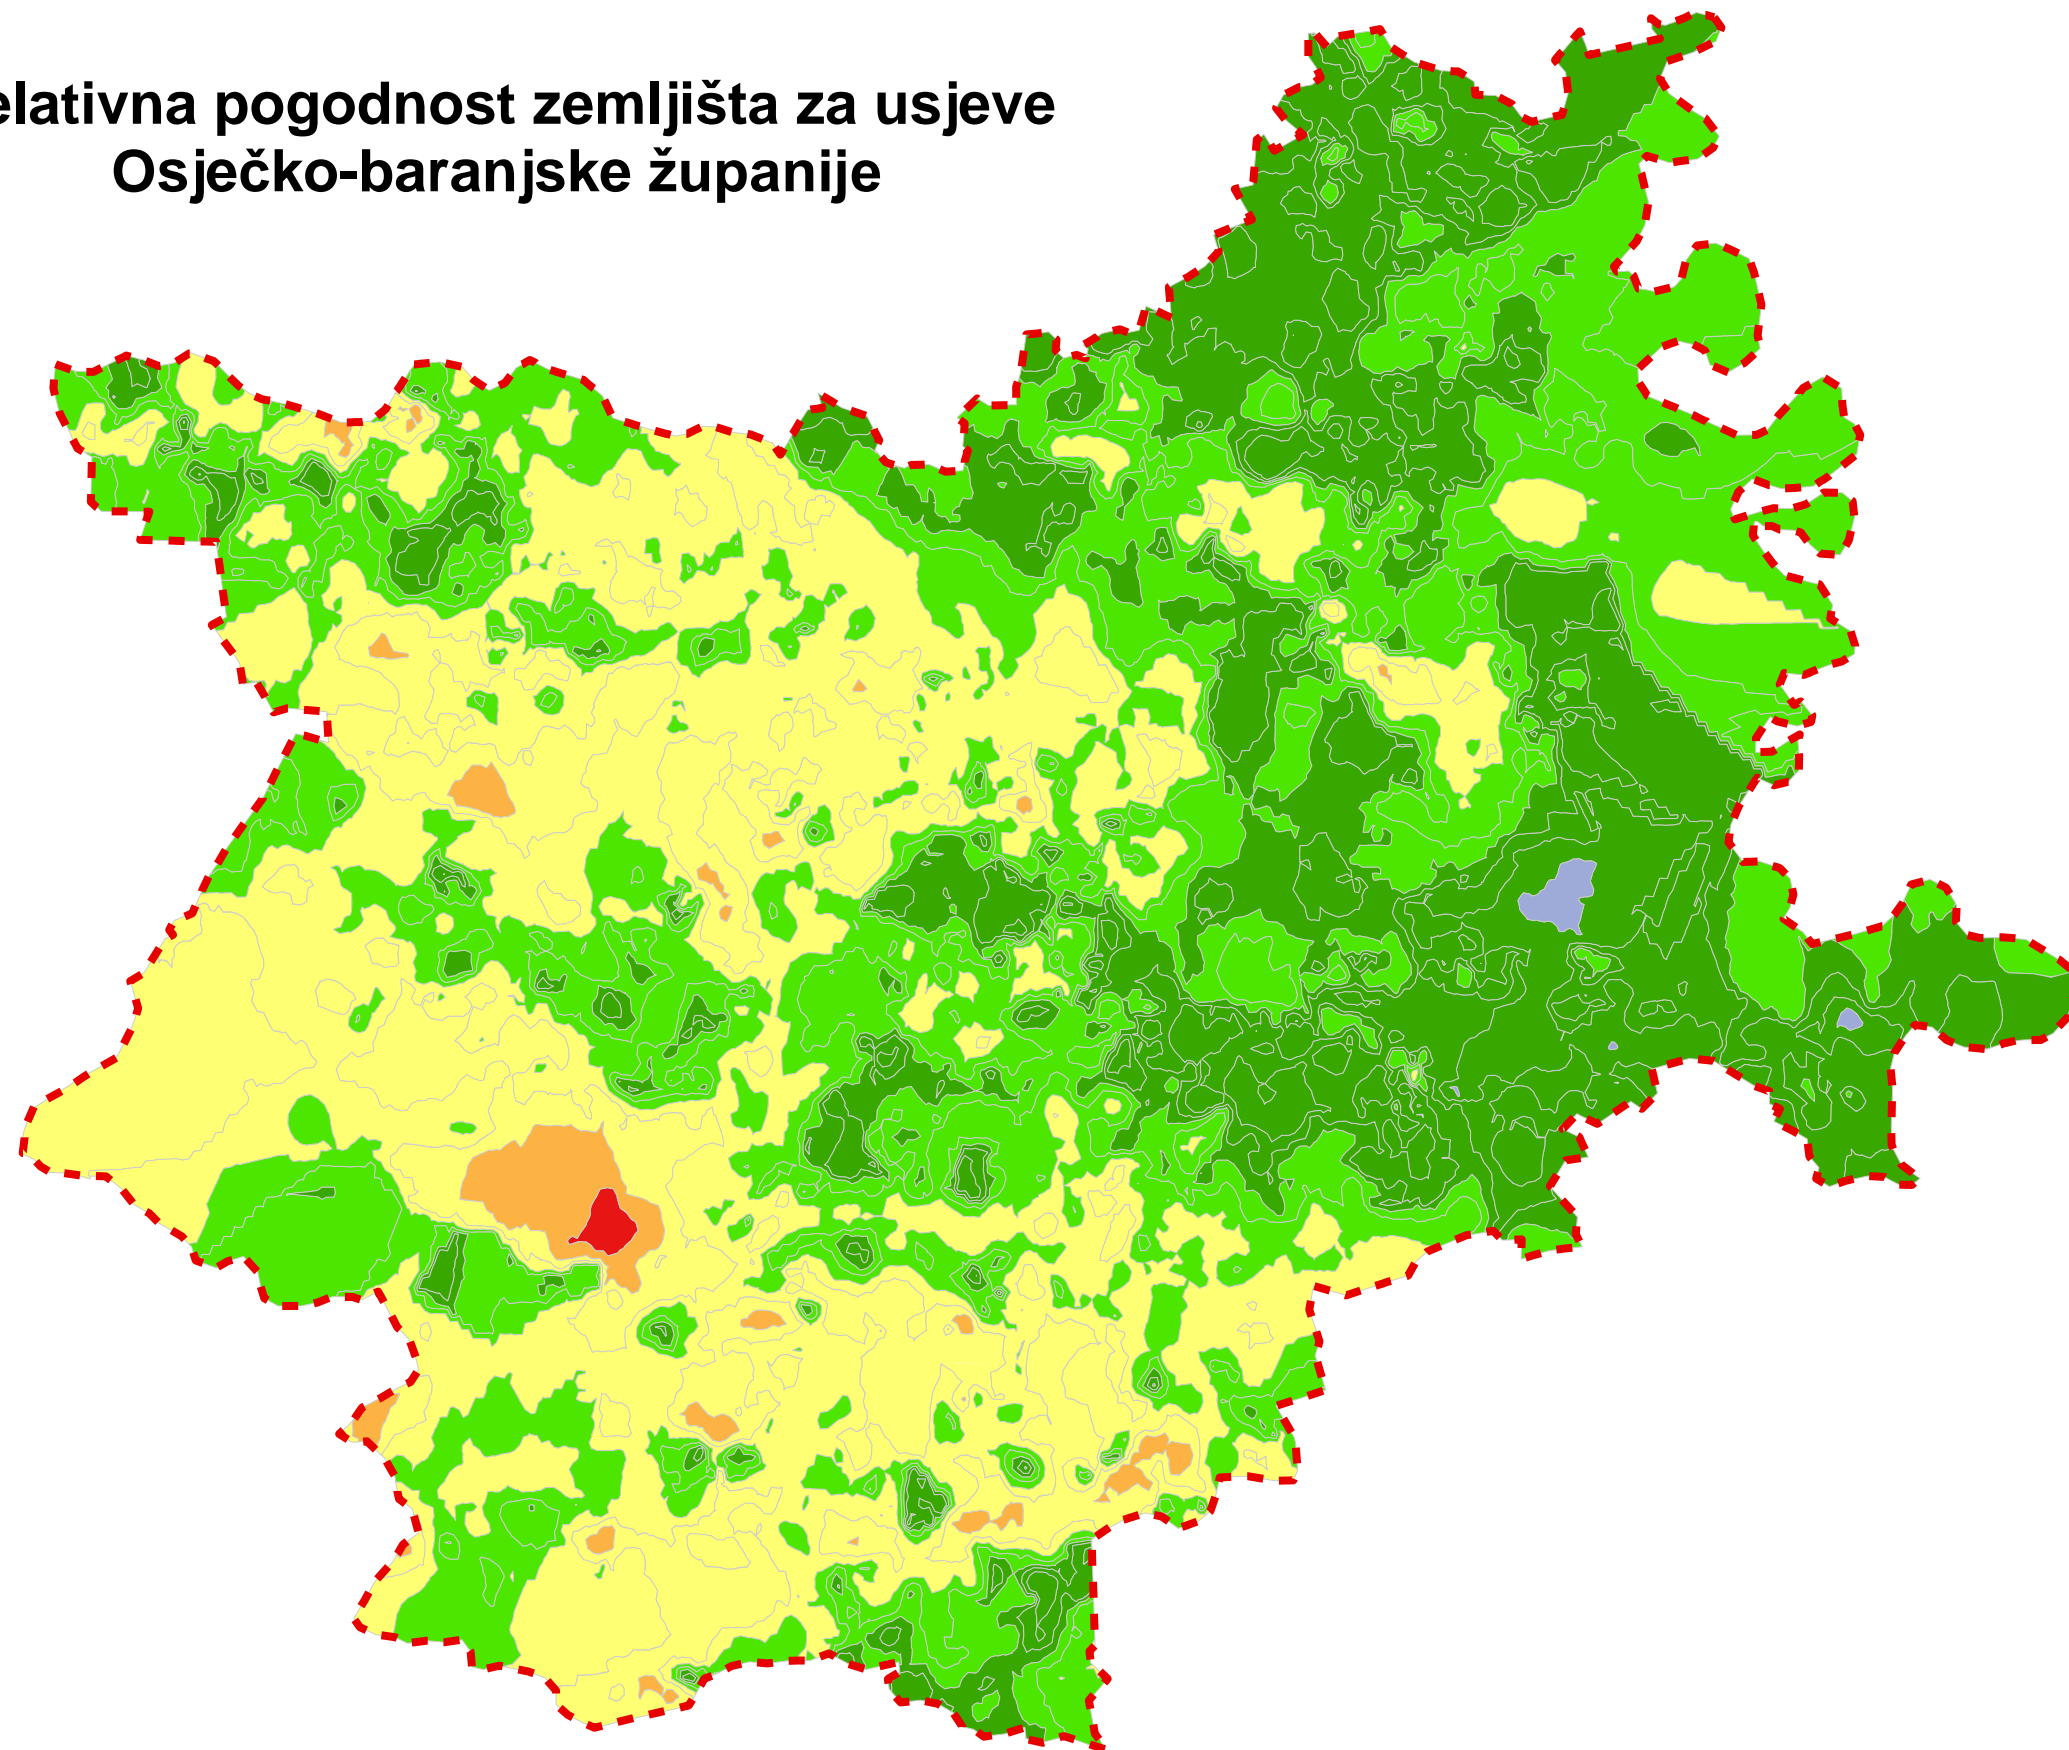

# Relativna pogodnost zemljišta za usjeve Osječko-baranjske županije

- Rel. pogodnost za usjeve (%)
- Prosjek
- 28,2 - 30,0
  - 30,1 - 40,0
  - 40,1 - 50,0
  - 50,1 - 60,0
  - 60,1 - 70,0
  - 70,1 - 80,0
  - 80,1 - 90,0